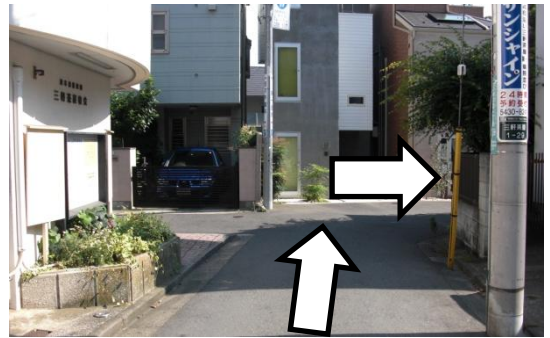

笑伝塾本部会場へのアクセス

《 住所 》

世田谷区三軒茶屋1-16-8
コルティーレ世田谷101

《 路線 》

東急田園都市線 三軒茶屋駅
南口B 出口 徒歩6分

① 南口Bを出て「ニシザワ」を左折

② 付き当り、「たこ&」を右折

③ 「松屋」左わき路地を直進

④ 付き当り右折して道なり

⑤ 「朝日新聞配達所ASA」を直進

50mほど歩いて左手にあるベージュ色の
建物「コルティーレ世田谷」