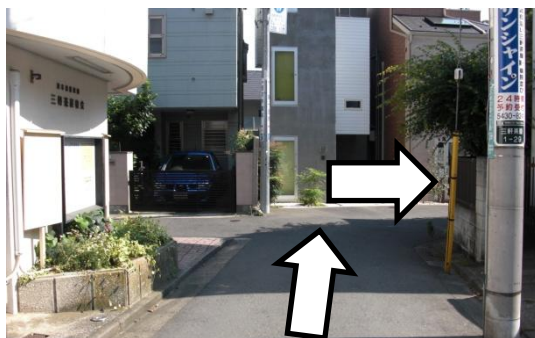

笑伝塾本部 ヒューマン コメディックス オフィス MAP

《 住所 》

世田谷区三軒茶屋1-16-8
コルディーレ世田谷101

《 路線 》

東急田園都市線 三軒茶屋駅
南口B 出口 徒歩6分

① 南口Bを出て「ニシザワ」を左折

② 付き当り、「たこ&」を右折

③ 「松屋」左わき路地を直進

④ 付き当り右折して道なり

⑤ 「朝日新聞配達所ASA」を直進

50mほど歩いて左手にあるベージュ色の
建物「コルディーレ世田谷」